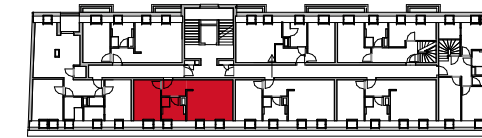

RAUCHGASSE