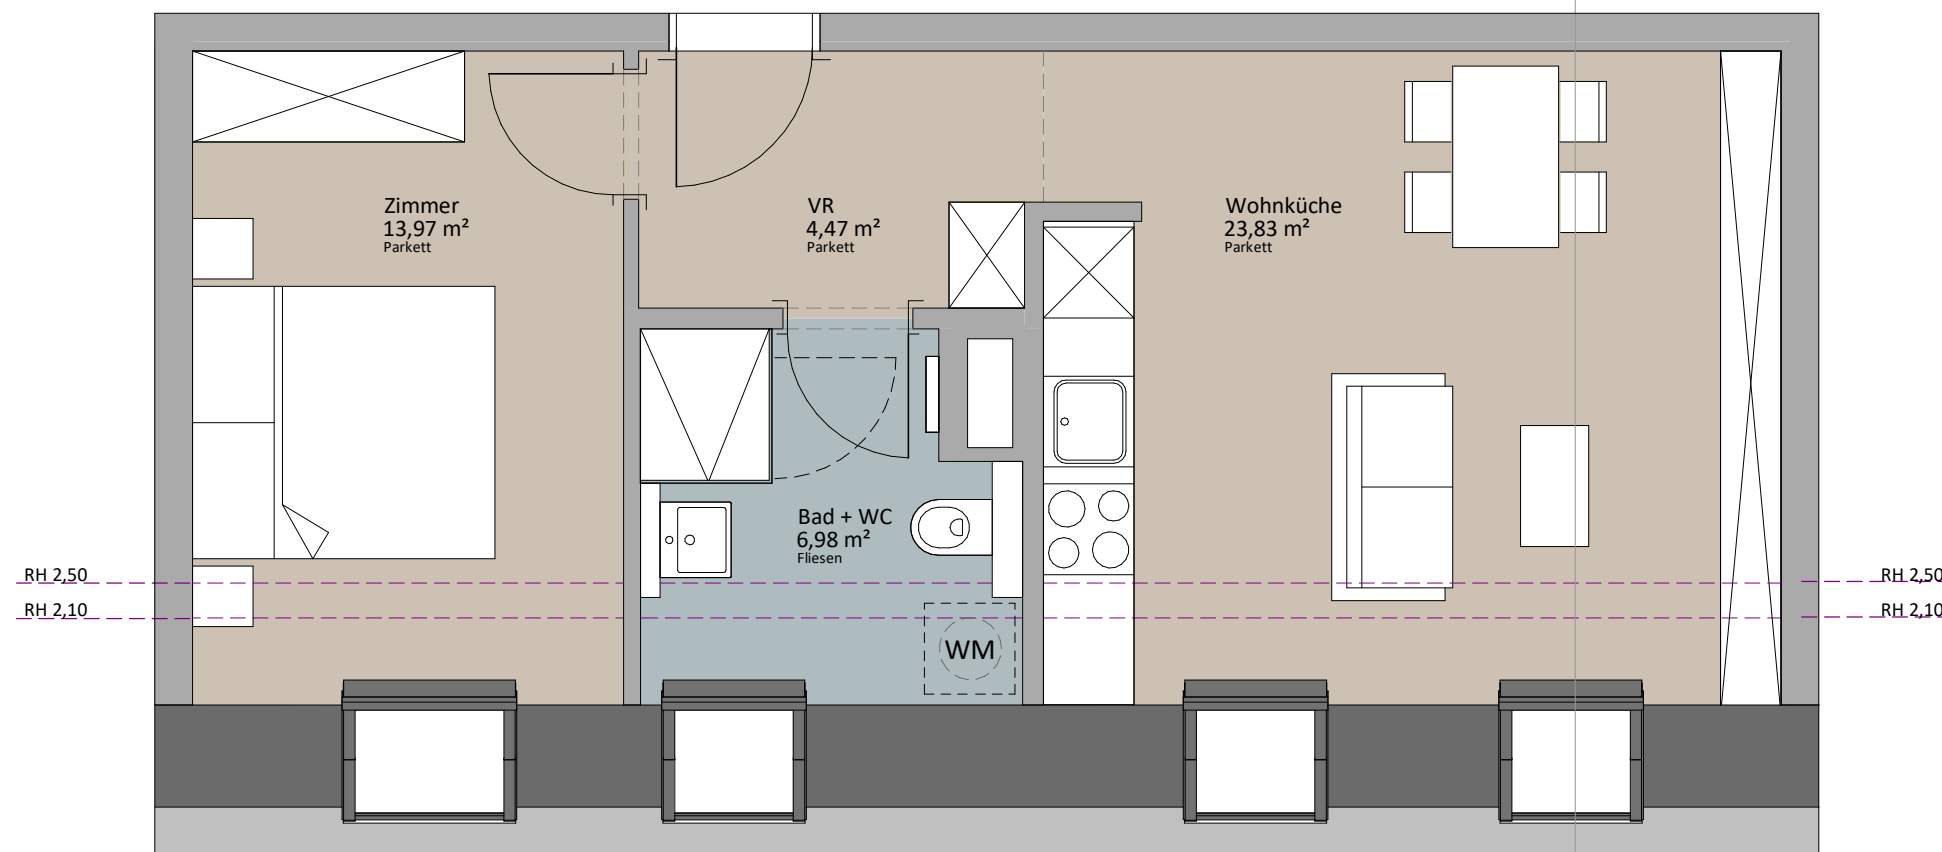

### 1 DG Stiege 1 TOP 38

Bad + WC	6,98 m <sup>2</sup>
VR	4,47 m <sup>2</sup>
Wohnküche	23,83 m <sup>2</sup>
Zimmer	13,97 m <sup>2</sup>
	49,25 m <sup>2</sup>

TOP 38

Schnitt

LAGEPLAN

PLANVERFASSER

**RUSTLER**<sup>2</sup>