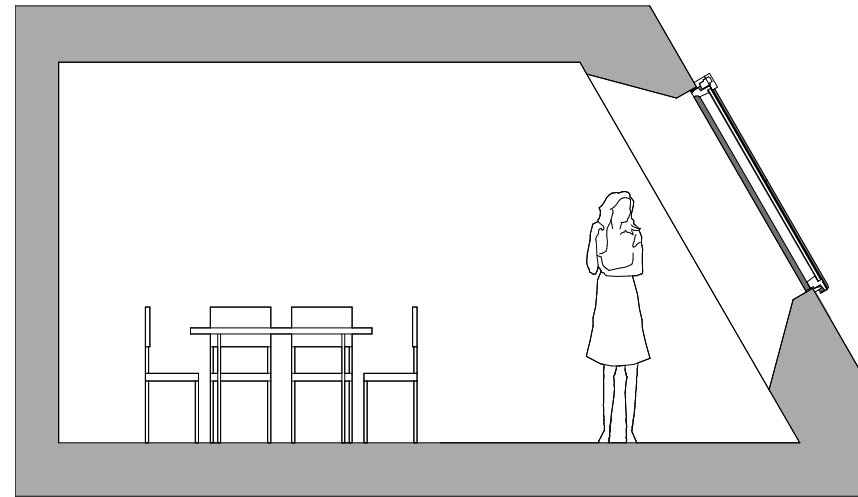

TOP 38

TYP Williams