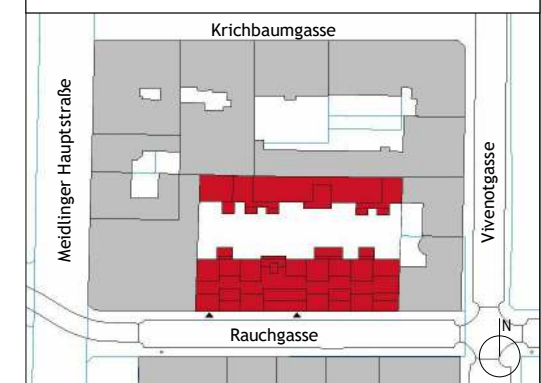

### 1 DG Stiege 1 TOP 38

Bad + WC	6,98 m <sup>2</sup>
VR	4,47 m <sup>2</sup>
Wohnküche	23,83 m <sup>2</sup>
Zimmer	13,97 m <sup>2</sup>
	49,25 m <sup>2</sup>

TOP 38

Schnitt

LAGEPLAN

PLANVERFASSER

**RUSTLER**<sup>2</sup>