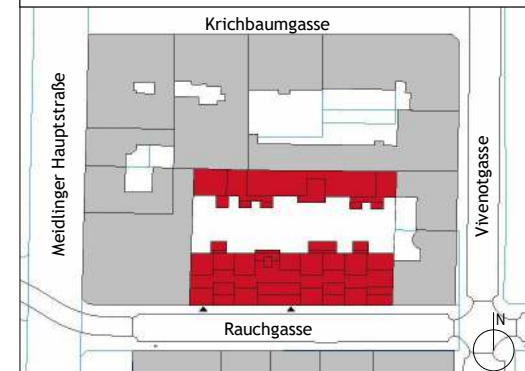

TYP Maze

LAGEPLAN

RAUCHGASSE

TOP 24

Rustler Immobilienreuehand GmbH
Mariahilferstraße 196, 1150 Wien
Tel.: +43 (1) 894 97 49
E.: office@makler.rustler.eu

OG 2 Stiege 1 TOP 24

Zimmer	12,97 m ²
Bad	5,03 m ²
Wohnküche	27,16 m ²
AR	1,92 m ²
VR	5,07 m ²
WC	1,73 m ²
	53,88 m ²
Balkon	7,93 m ²
	7,93 m ²