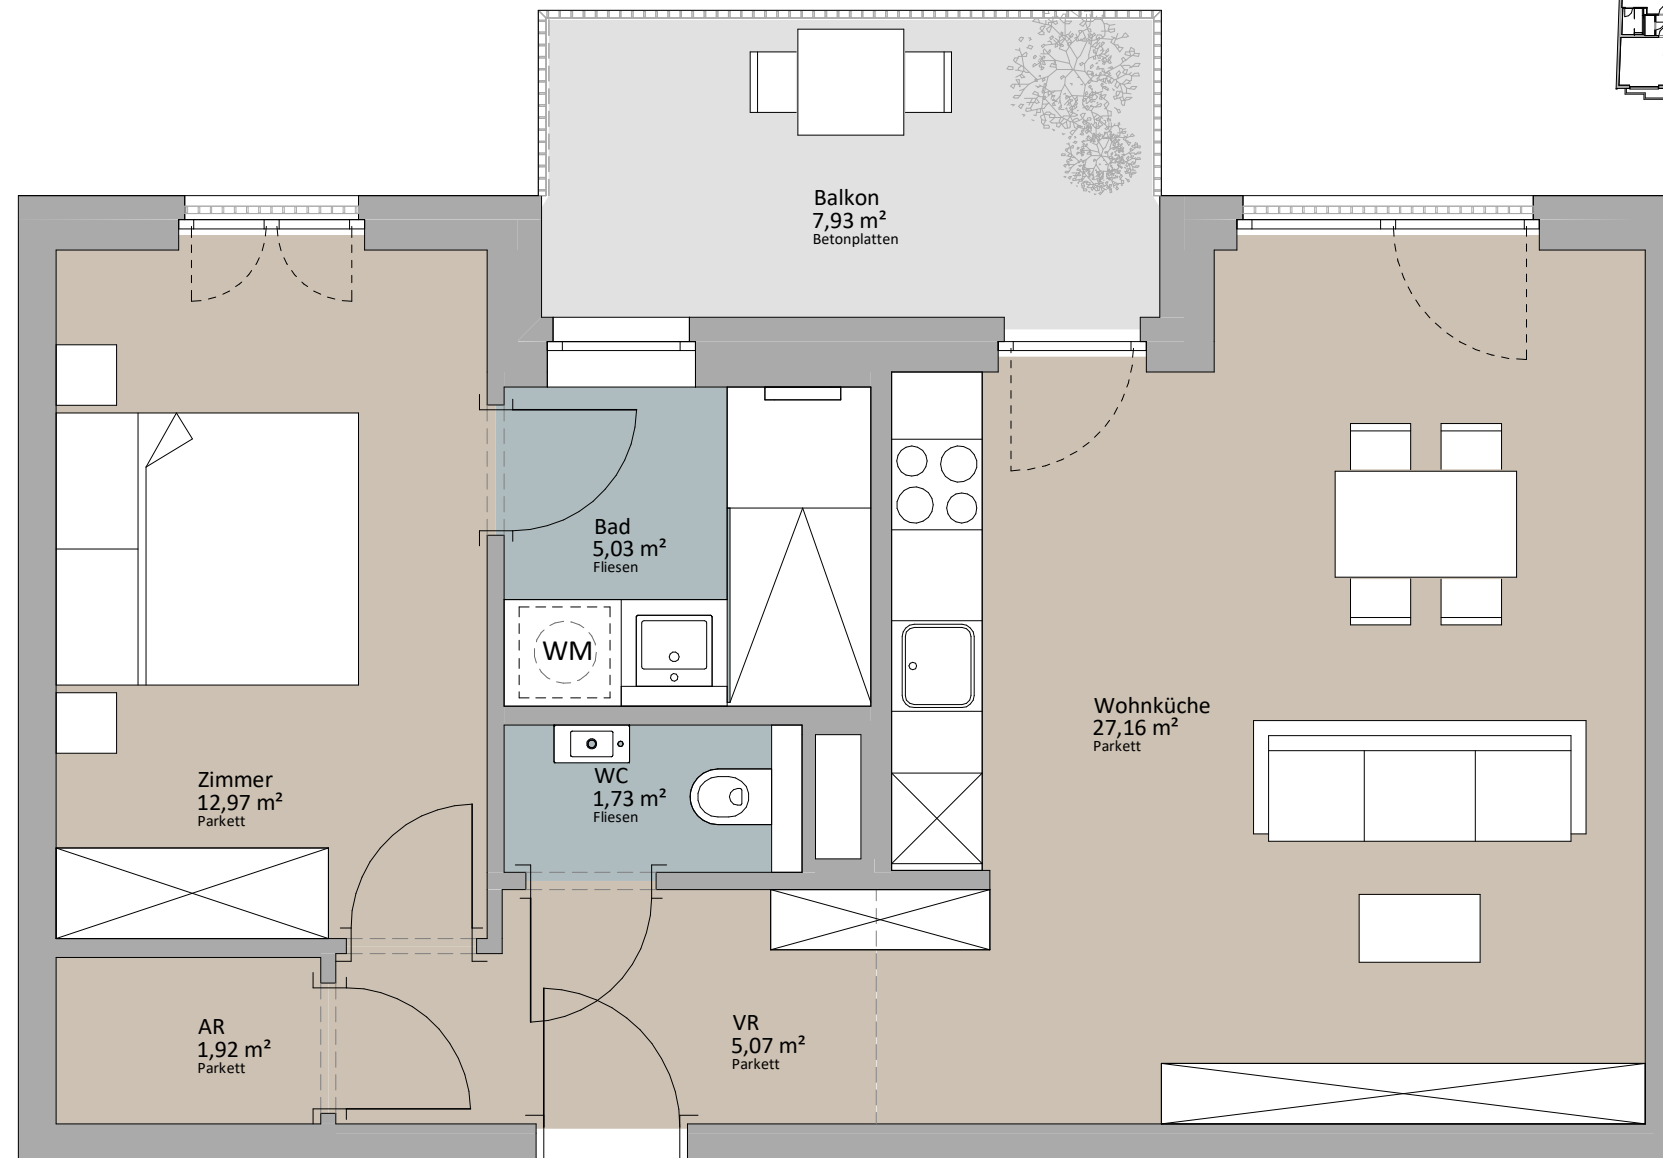

TYP Maze

LAGEPLAN

RAUCHGASSE

TOP 24

Rustler Immobilienreuehand GmbH
Mariahilferstraße 196, 1150 Wien
Tel.: +43 (1) 894 97 49
E.: office@makler.rustler.eu

OG 2 Stiege 1 TOP 24

Zimmer	12,97 m ²
Bad	5,03 m ²
Wohnküche	27,16 m ²
AR	1,92 m ²
VR	5,07 m ²
WC	1,73 m ²
	53,88 m ²
Balkon	7,93 m ²
	7,93 m ²