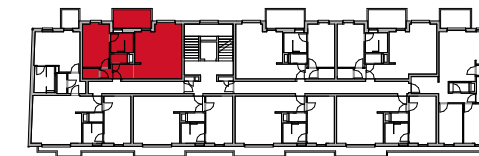

TYP Maze

LAGEPLAN

RAUCHGASSE

TOP 24

Rustler Immobilienreuehand GmbH
Mariahilferstraße 196, 1150 Wien
Tel.: +43 (1) 894 97 49
E.: office@makler.rustler.eu

OG 2 Stiege 1 TOP 24

Zimmer	12,97 m ²
Bad	5,03 m ²
Wohnküche	27,16 m ²
AR	1,92 m ²
VR	5,07 m ²
WC	1,73 m ²
	53,88 m ²
Balkon	7,93 m ²
	7,93 m ²