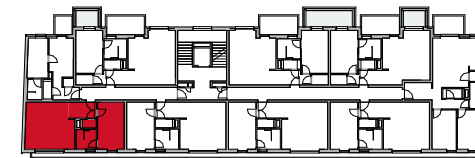

TYP McEnroe

RAUCHGASSE