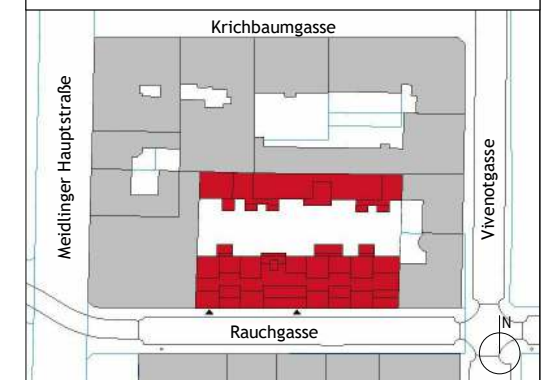

#### OG 1 Stiege 1 TOP 14

Wohnküche	24,93 m <sup>2</sup>
VR	4,94 m <sup>2</sup>
WC	1,38 m <sup>2</sup>
Bad	4,44 m <sup>2</sup>
Zimmer	14,12 m <sup>2</sup>
<b>Gesamt</b>	<b>49,81 m<sup>2</sup></b>

TOP 14