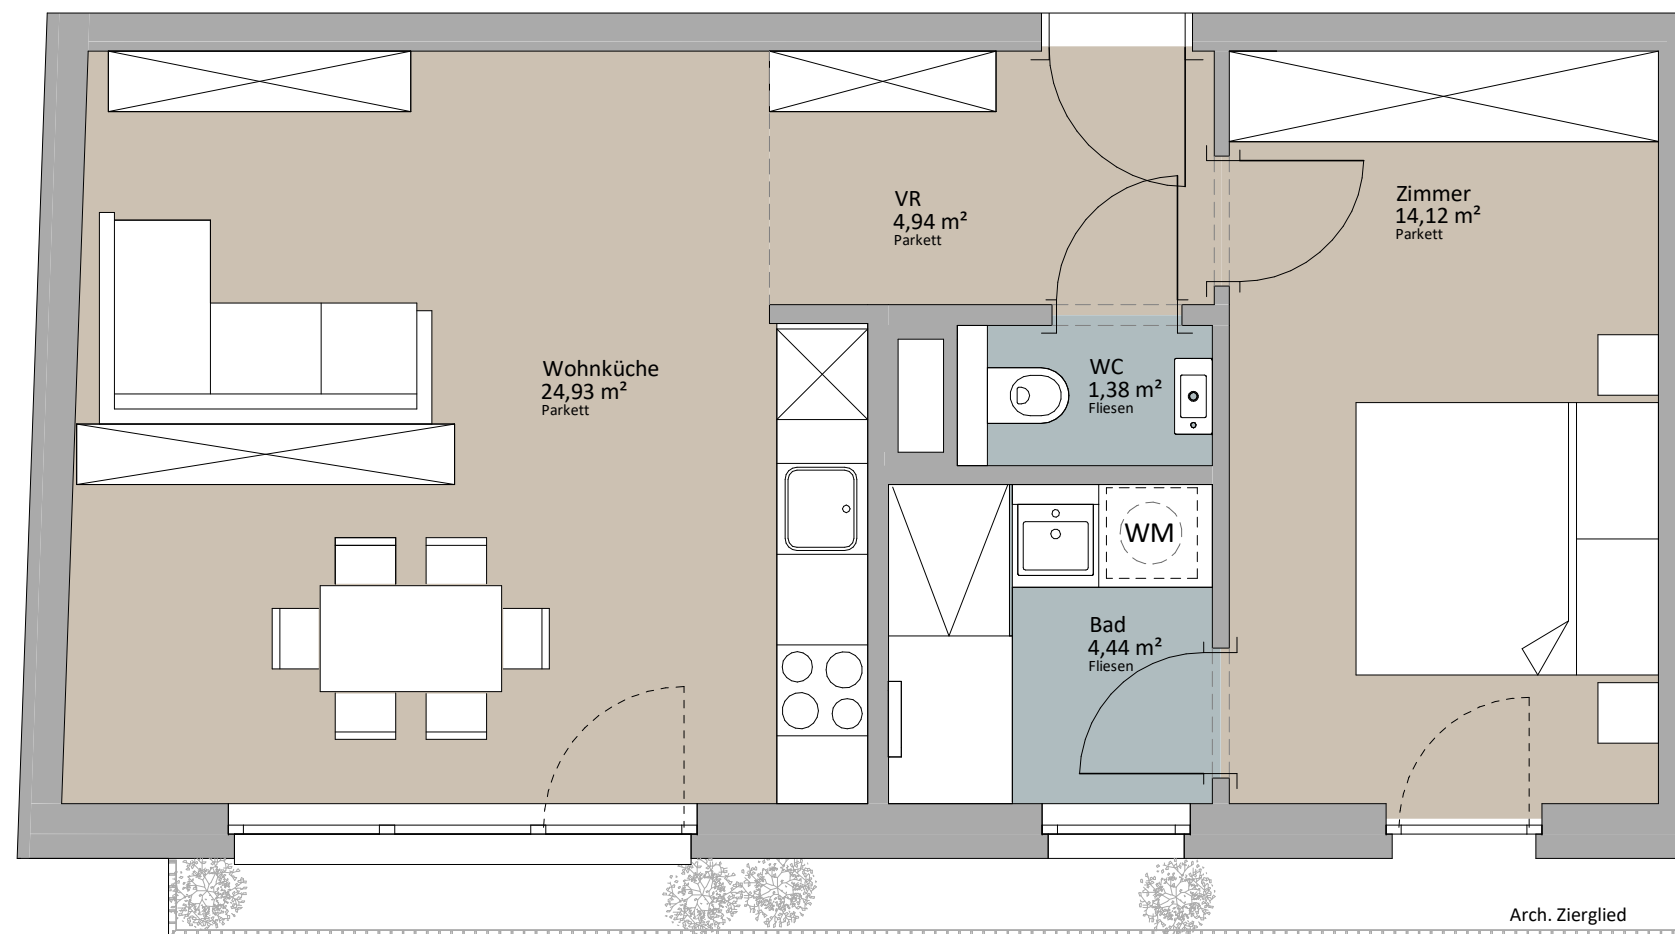

#### OG 1 Stiege 1 TOP 14

Wohnküche	24,93 m <sup>2</sup>
VR	4,94 m <sup>2</sup>
WC	1,38 m <sup>2</sup>
Bad	4,44 m <sup>2</sup>
Zimmer	14,12 m <sup>2</sup>
<b>Gesamt</b>	<b>49,81 m<sup>2</sup></b>

TOP 14