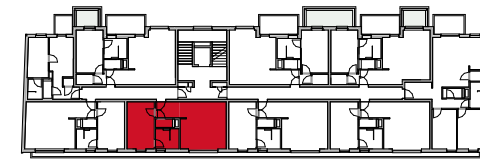

TYP McEnroe

LAGEPLAN

RAUCHGASSE

Rustler Immobilienreuehand GmbH
Mariahilferstraße 196, 1150 Wien
Tel.: +43 (1) 894 97 49
E.: office@makler.rustler.eu

OG 1 Stiege 1 TOP 13

Zimmer	14,43 m ²
Bad	5,21 m ²
VR	4,21 m ²
Wohnküche	24,40 m ²
WC	1,64 m ²
	49,89 m ²