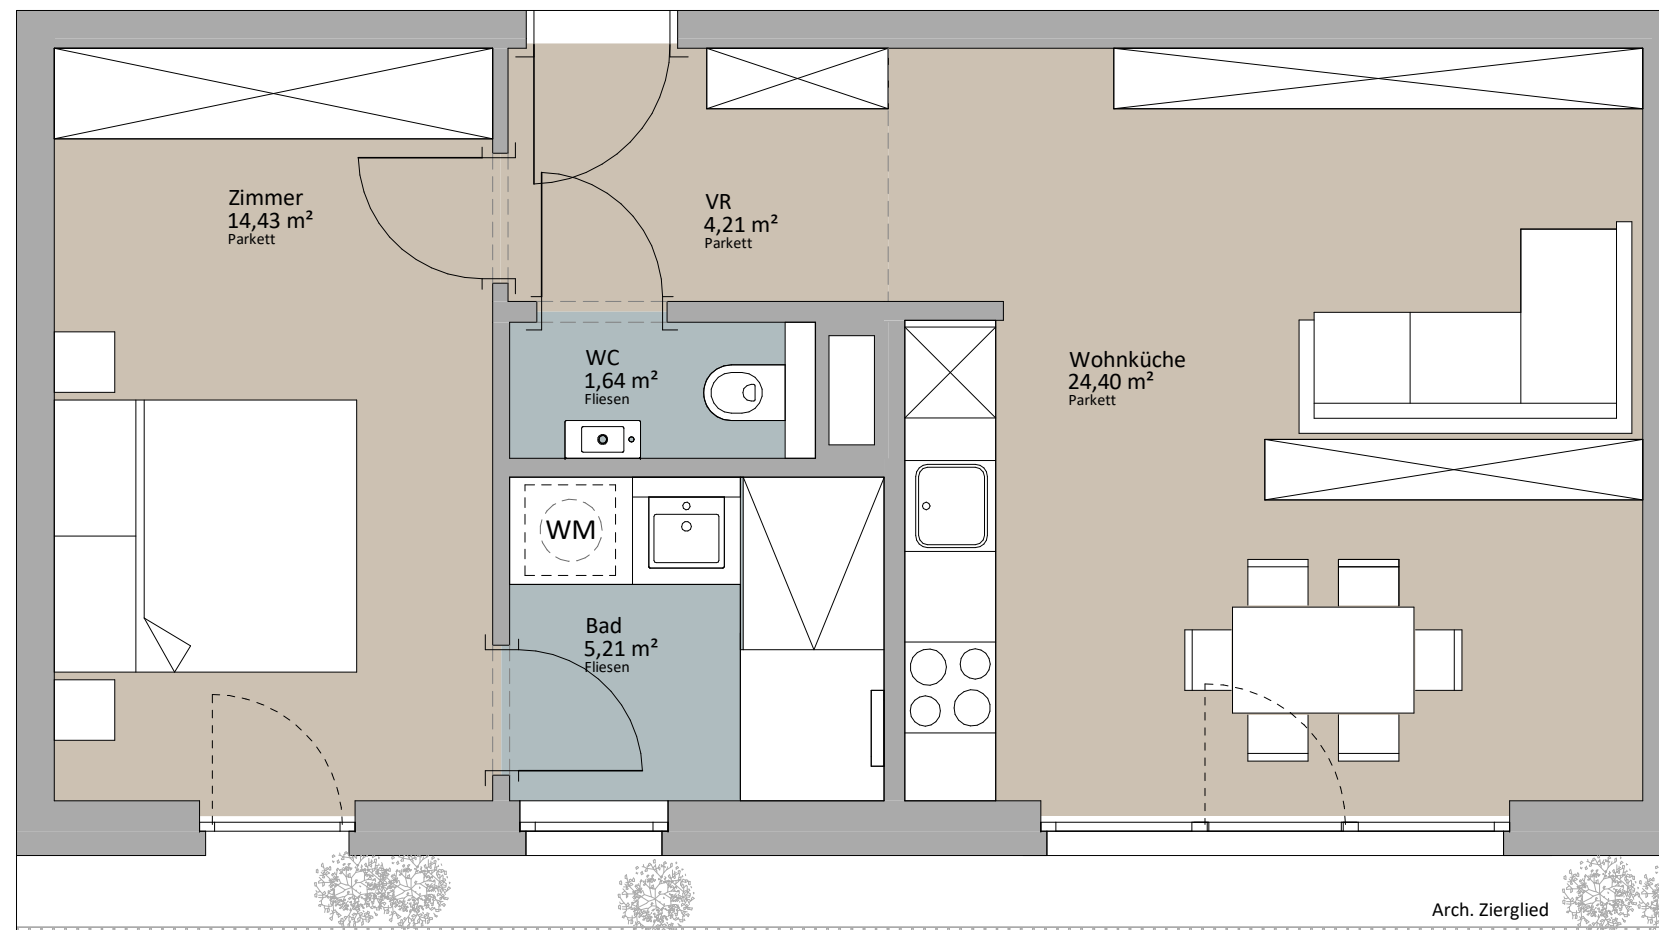

LAGEPLAN

PLANVERFASSER

RUSTLER²
REAL ESTATE EXPERTS

Rustler Baumanagement GmbH

STAND: Juni 2019

BEARBEITER:JAH/JGE