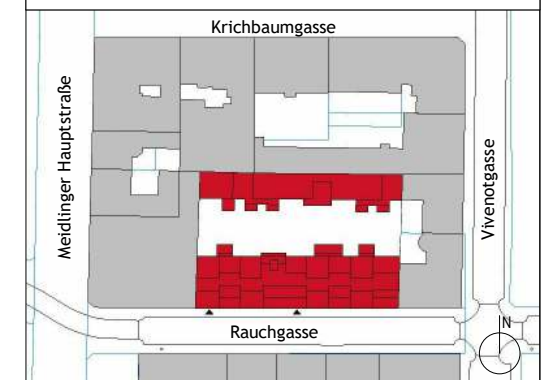

LAGEPLAN

PLANVERFASSER

RUSTLER²
REAL ESTATE EXPERTS

Rustler Baumanagement GmbH

STAND: Juni 2019

BEARBEITER:JAH/JGE