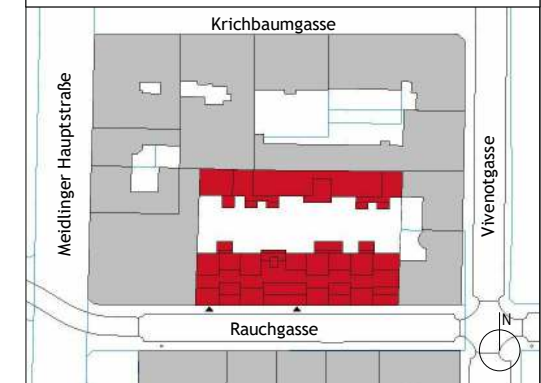

#### 1 DG Stiege 1 TOP 37

Bad + WC	6,98 m <sup>2</sup>
VR	4,47 m <sup>2</sup>
Wohnküche	23,84 m <sup>2</sup>
Zimmer	13,87 m <sup>2</sup>
<b>Gesamt</b>	<b>49,16 m<sup>2</sup></b>

Schnitt  
TOP 37

LAGEPLAN