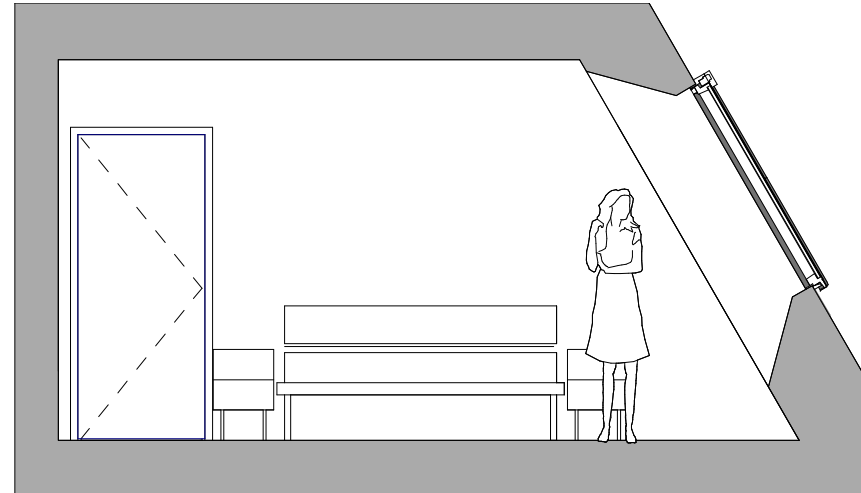

TYP Williams