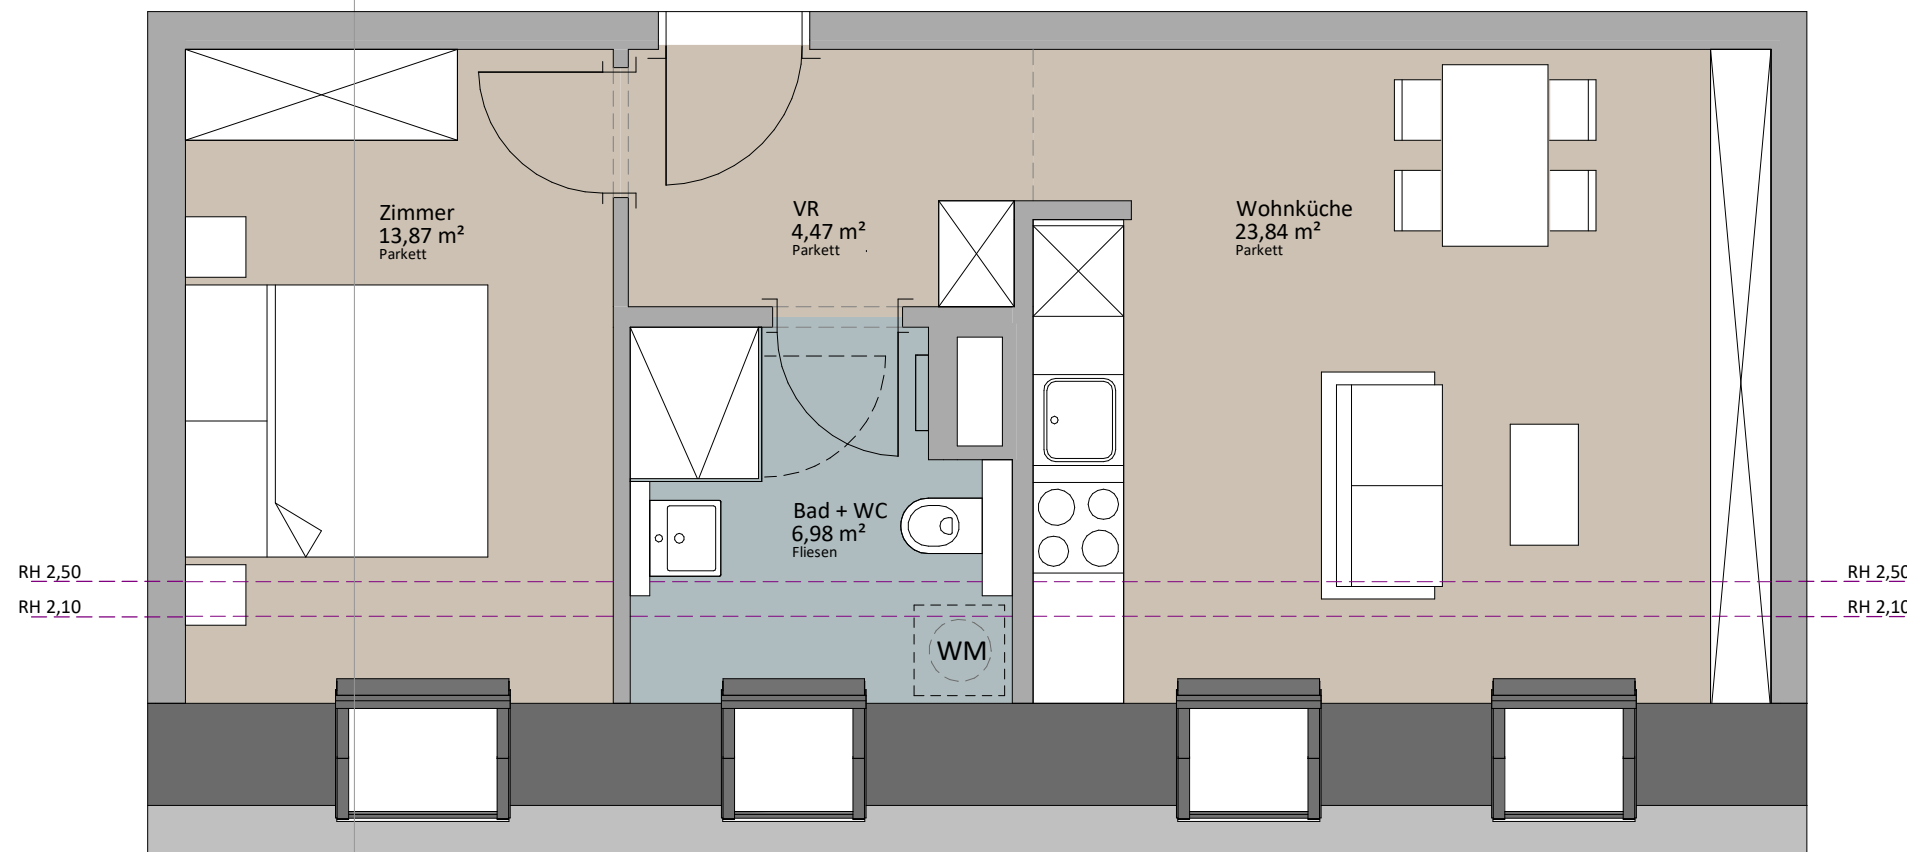

#### 1 DG Stiege 1 TOP 37

Bad + WC	6,98 m <sup>2</sup>
VR	4,47 m <sup>2</sup>
Wohnküche	23,84 m <sup>2</sup>
Zimmer	13,87 m <sup>2</sup>
<b>Gesamt</b>	<b>49,16 m<sup>2</sup></b>

Schnitt  
TOP 37

LAGEPLAN