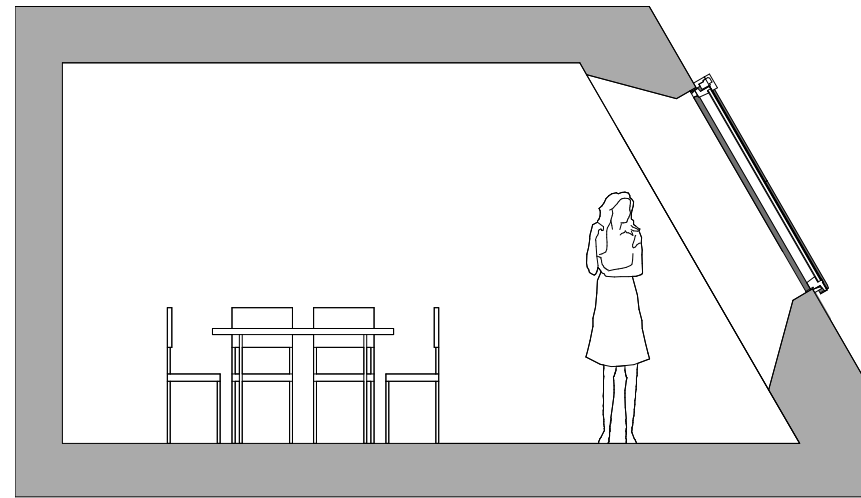

TOP 36

TYP Williams