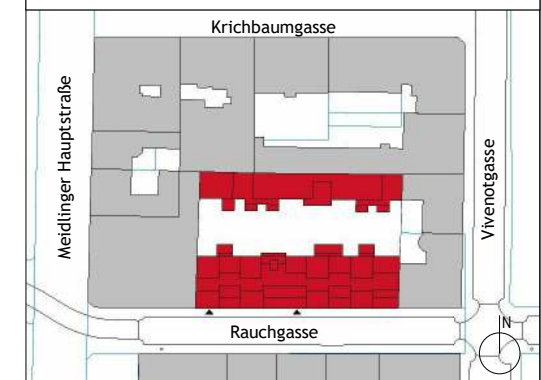

LAGEPLAN

PLANVERFASSER

RUSTLER²

REAL ESTATE EXPERTS

Rustler Baumanagement GmbH

STAND: Juni 2019

BEARBEITER:JAH/JGE