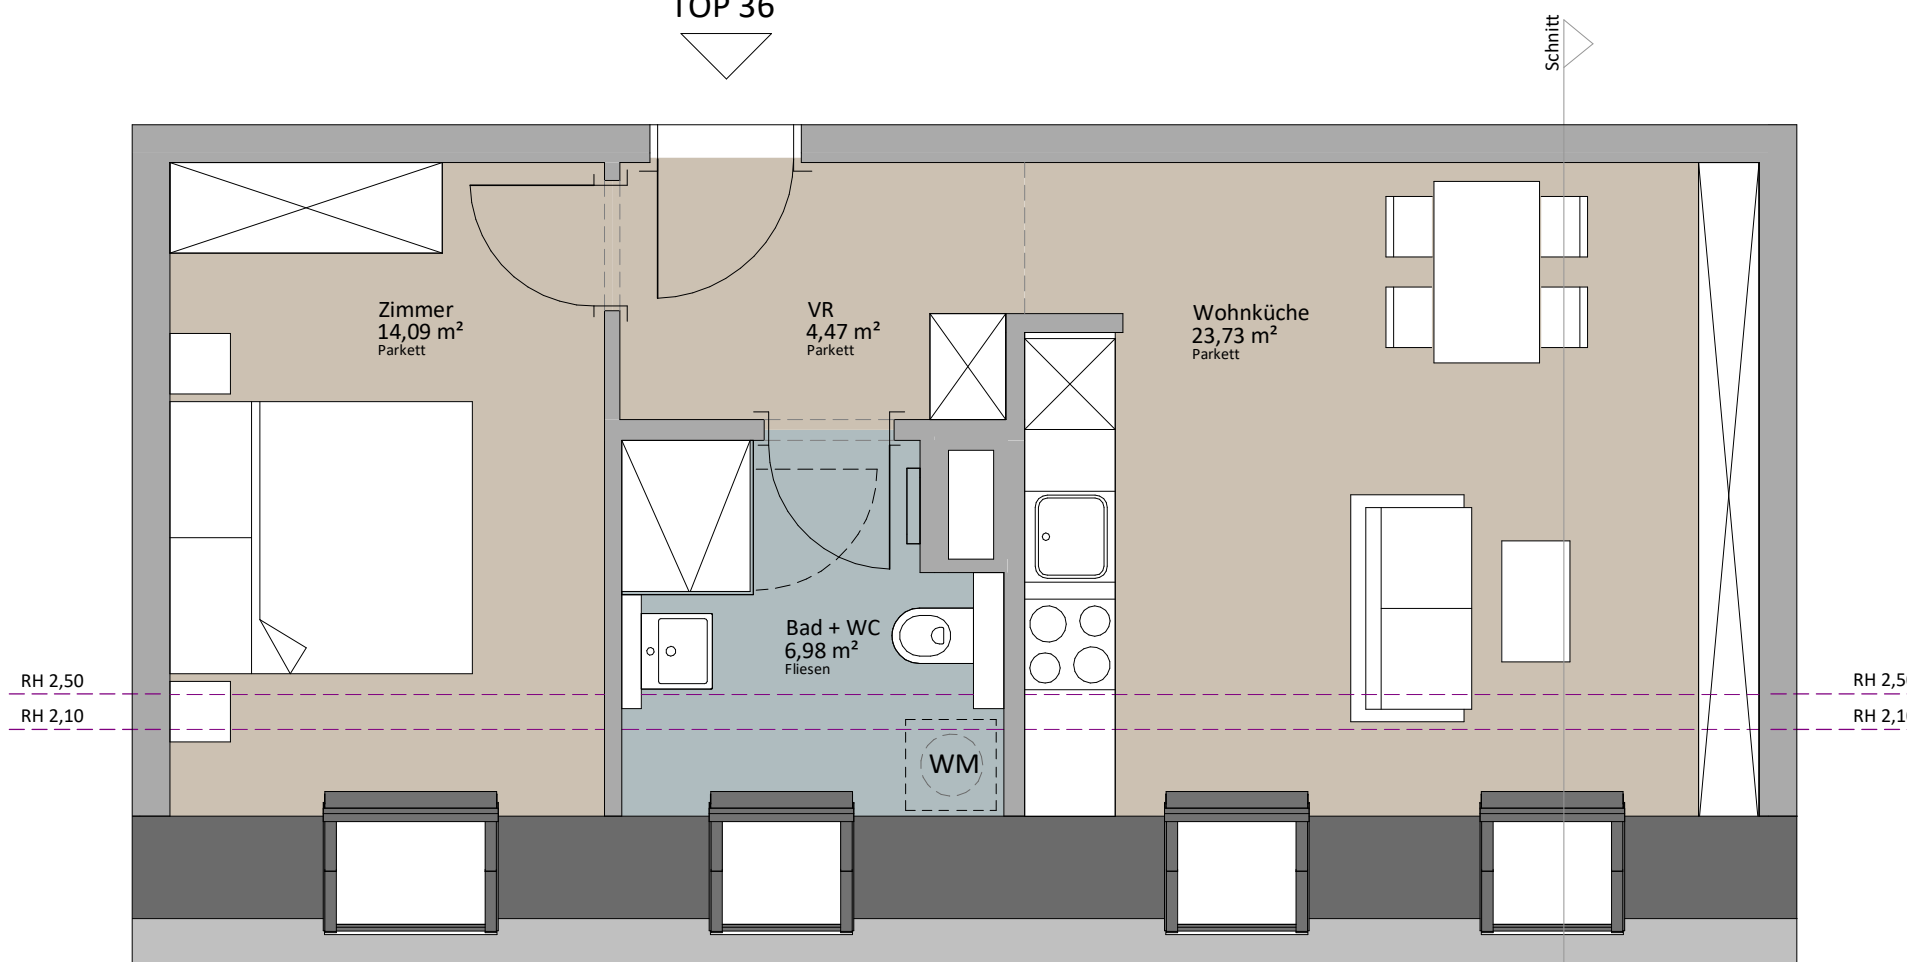

TOP 36

PLANVERFASSER

RUSTLER²

REAL ESTATE EXPERTS

Rustler Baumanagement GmbH

STAND: Juni 2019

BEARBEITER:JAH/JGE